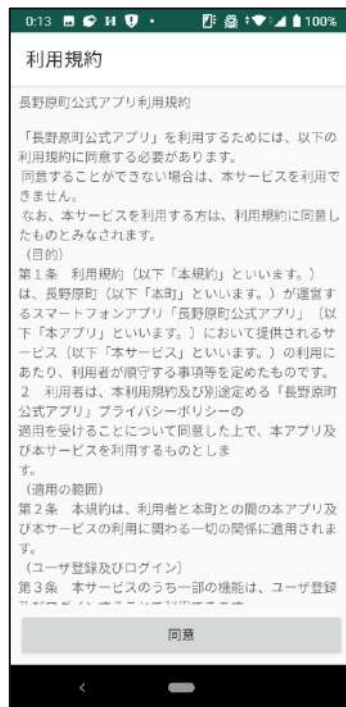

長野原町アプリ

株式会社ドコモビジネスソリューションズ
ソリューション営業部 群馬支店

長野原町アプリ

初回起動時の遷移

インストール後の初回起動時、「アプリの特徴画像」「利用規約画面」「利用登録画面」の順番に表示します。

利用登録画面 (アンケート画面)

インストール後の初回起動時、利用登録画面を表示します。

利用登録の属性情報は取得したい項目で設定可能で、登録は必須とせずその他画面からいつでも登録・変更が可能です。

9:41

利用登録

ご登録いただいた情報をもとに、おトクなお知らせを配信いたします。

性別
男性

生年月日
1990年1月

家族構成
独身(社会人)

居住地
町内

来訪目的
観光