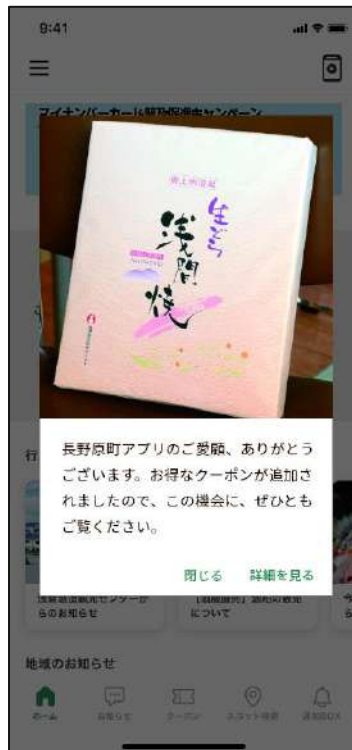

プッシュ通知の履歴を表示。

新着のプッシュ通知があればタブバーのベルマークに赤丸が付き新着がある事がわかります。

今まで配信された
プッシュ通知履歴

アプリ内メッセージ

アプリ内で特定のアクションを行ったユーザに対して、アプリ内メッセージの配信を行うことができます。アプリ内メッセージからは、webやアプリ内の別ページに遷移させることができます。

入稿画像

メッセージ本文

その他