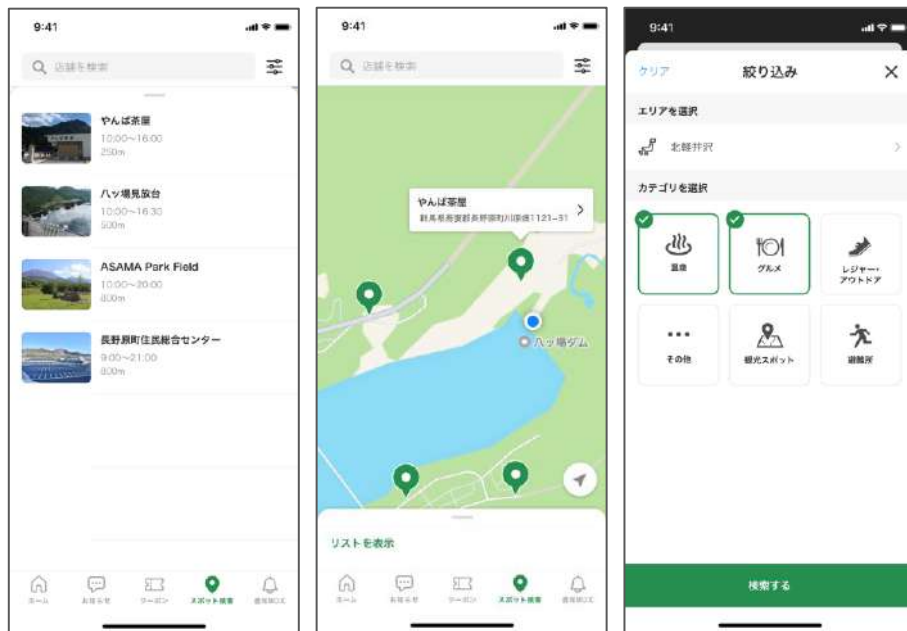

画像やテキストで構成された新着情報を時系列で表示します。タブ切り替えでコンテンツごとに配信が可能です。
お気に入りのコンテンツに関してはクリップ登録が可能です。

ワンタップでカテゴリごとのコンテンツが確認でき、クリップ登録したコンテンツ一覧もまとめることが可能です。

カテゴリ分け

コンテンツ一覧
クリップ登録可能

画像登録

テキスト表示
・太字
・カラー
・絵文字
・遷移先設定

クーポン

アプリをインストールしたユーザーが利用できるクーポンです。

お気に入り登録したクーポンのみを一覧表示にすることも可能です。

クーポン利用時は「クーポンを使用する」ボタンをタップするだけで消し込まれます。

お気に入り
登録一覧

クーポン
一覧

お気に入り
登録

クーポン詳細

使用する場合
ボタン押下
(消込)

クーポンのカテゴリ(クーポングループ)は、以下になります。

「すべて」
「温泉」
「グルメ」
「レジャー・アウトドア」
「その他」

店舗検索

GPSを利用し現在地から最寄りの施設を表示し、ワンタッチで背撰詳細や経路を表示します。
絞り込みで利用する項目を設定することが可能です。直観的に絞り込みがしやすいデザイン設計にしております。

カテゴリで
絞り込み

店舗検索のカテゴリは、以下になります。

「温泉」
「グルメ」
「レジャー・アウトドア」
「その他」
「観光スポット」
「避難所」

店舗詳細

店舗の詳細情報を表示します。
詳細画面からマップへ遷移し経路検索ができたり、
直接施設へ電話をかけることができます。

お気に入り
店舗登録

店舗画像

店舗詳細

店舗情報は、以下の項目を表示します。

- ・店名
- ・施設詳細URL
(リンクURL・リンクテキスト)
- ・住所
- ・電話番号
- ・営業時間
- ・定休日
- ・支払い方法
(カード可・不可、電子マネー可・不可など)
- ・備考

プッシュボックス